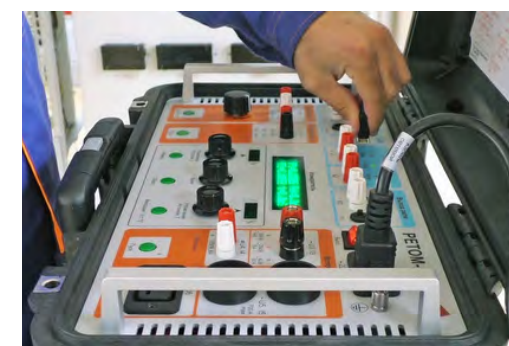

ИЗМЕРИТЕЛЬНЫЕ И ИСПЫТАТЕЛЬНЫЕ КОМПЛЕКСЫ

- Торнадо М (мобильно- измерительный комплекс)
- Калибратор-измеритель КИСС-03
- Калибратор ИКСУ-2012
- РЕТОМ-21.3

ПРИБОРЫ НАБЛЮДЕНИЯ

- Тепловизоры Fluke Ti 32

ТЕПЛОТЕХНИЧЕСКАЯ И ЭЛЕКТРО ЛАБОРАТОРИИ