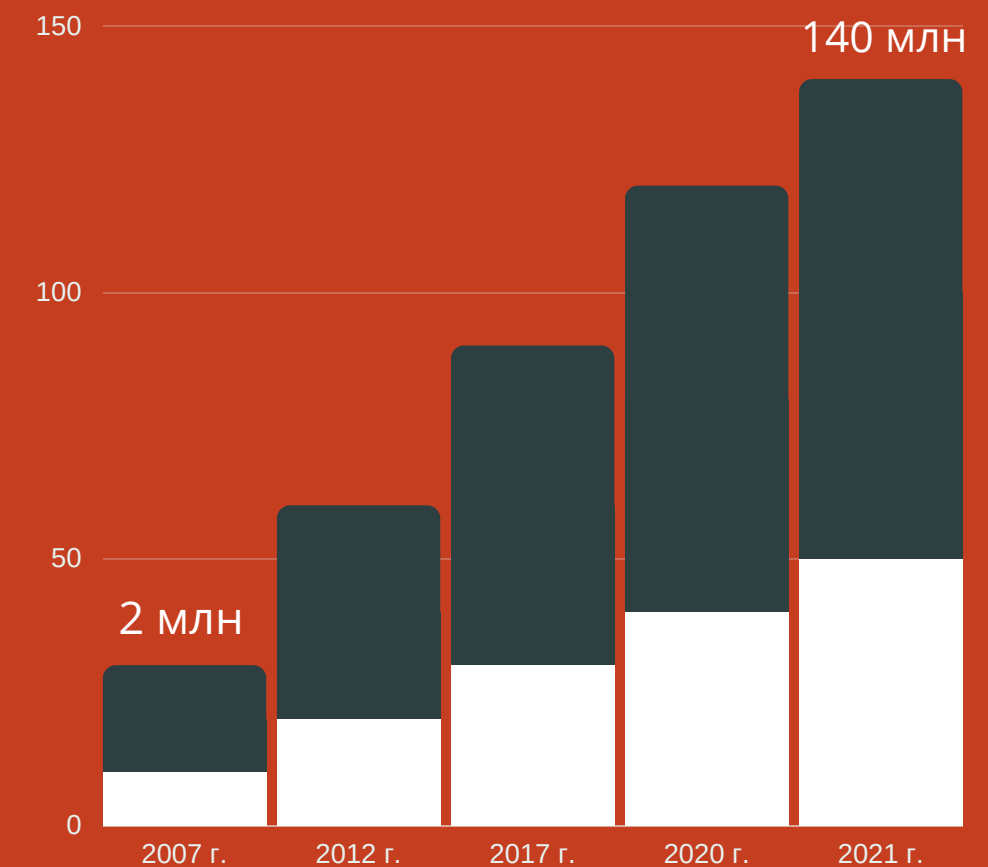

РОСТ КОМПАНИИ

РАБОТА С КРУПНЫМИ КОМПАНИЯМИ

ОБЪЕМ РАБОТ

Увеличился в 70 раз по сравнению с 2007 годом