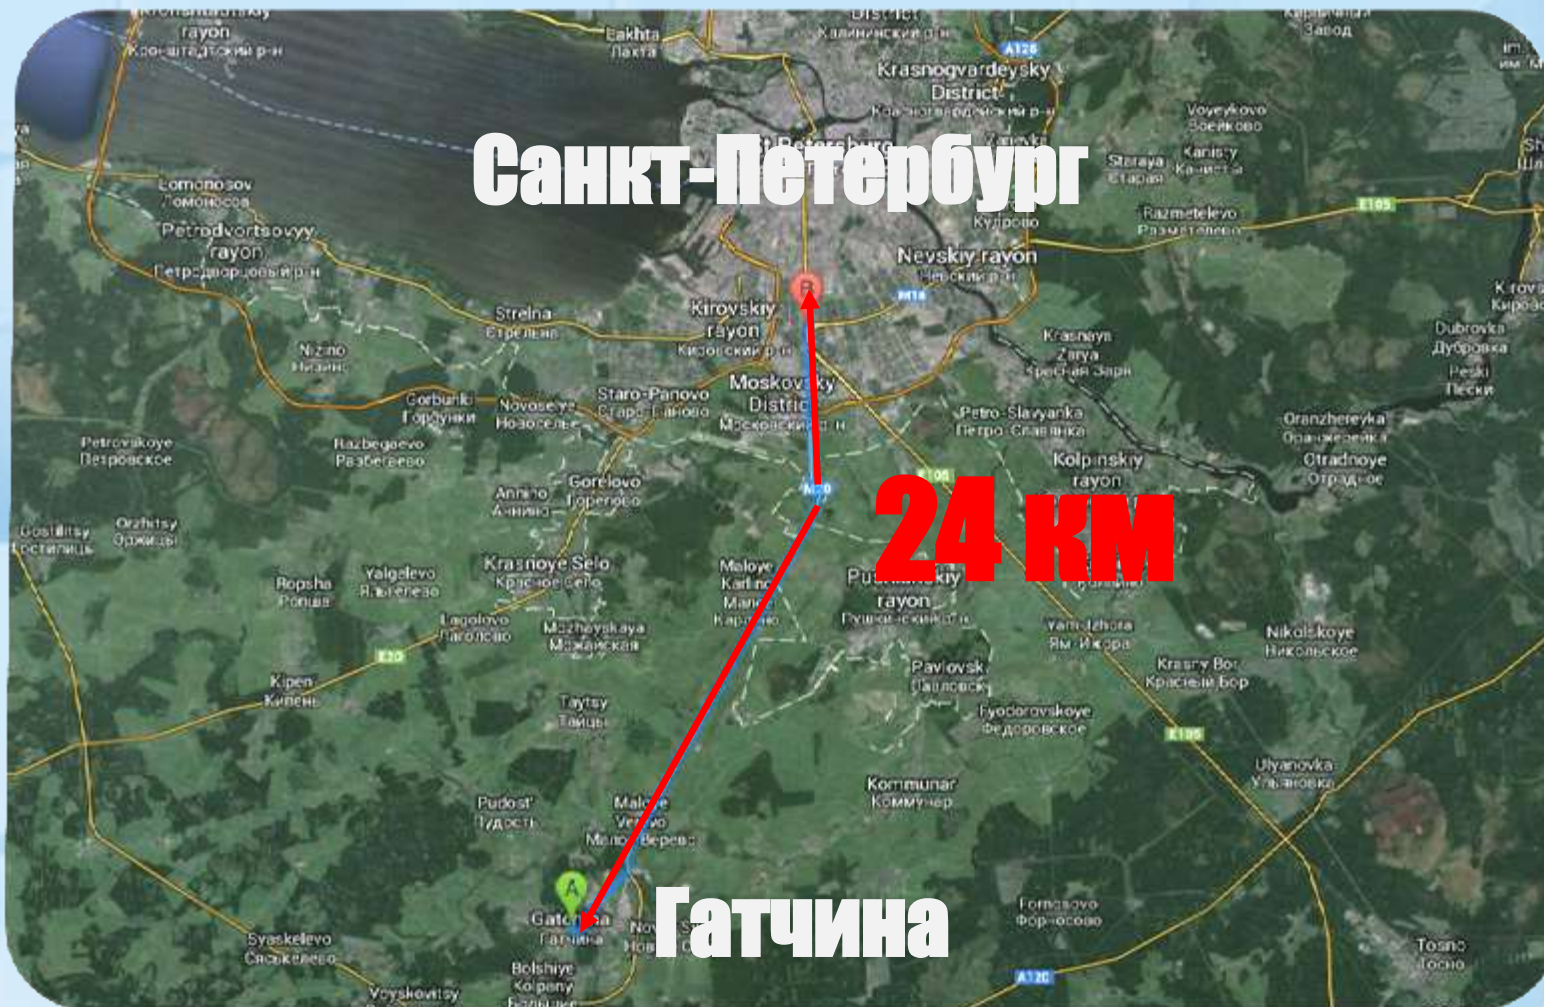

Национальный исследовательский центр «КУРЧАТОВСКИЙ ИНСТИТУТ»

Петербургский институт ядерной физики им. Б.П. Константинова

Реакторный комплекс ПИК

2020

Национальный исследовательский центр «КУРЧАТОВСКИЙ ИНСТИТУТ»

Россия, 188300,
Ленинградская обл.,
г. Гатчина, мкр.
Орлова роща, д. 1,
НИЦ «Курчатовский
Институт» - ПИЯФ

ПИК - Пучковый Исследовательский Корпусной реактор

- Реактор ПИК — один из шести проектов, включенных Правительством РФ в программу создания мегаустановок мирового класса на территории России
- Реактор ПИК является одним из самых мощных в мире высокопоточных источников нейтронов